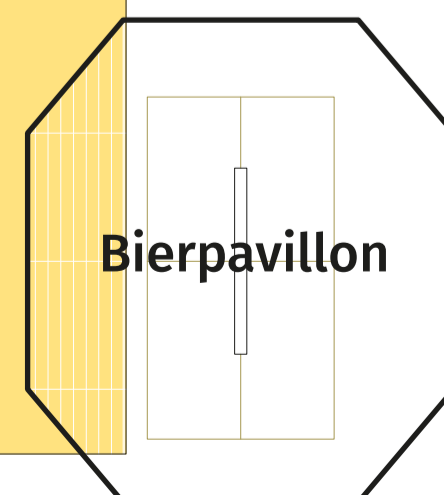

Hinweis zum Tischplan

Hauptverantwortlicher Tischverteilung:
Stefan Sürth (Oberst)

Ansprechpartner an den Festtagen:

- » Christoph Hinz | Jgz. Met Freud' dabei – Empore
- » Fabian Wogirz | Jgz. Schützenlust '06 – Tisch B1
- » Florian Mikulla | Grz. Schlossjonge – Tisch C12
- » Lukas Esser | Jgz. St. Sebastian – Tisch A6

Erläuterung:

Grüne Zahl = Anzahl reservierter Plätze
Blaue Tischnummer = Ausweich-Tisch für Dienstag
Tisch mit 2 Zustellstühlen: C3