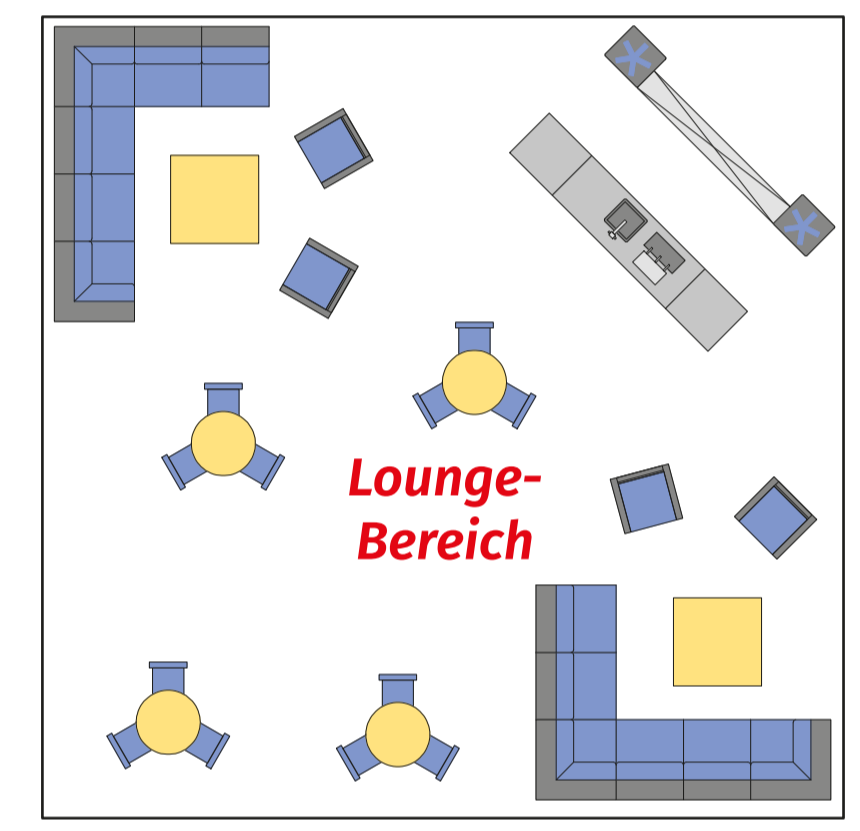

Tischplan Schützenfest 2024

Reihe A	Reihe B	Reihe C	Reihe D
12 Die Drüje / Iröne Jonge 18	12 Rheinische Boschte 16 Graf 16 Kessel '15	12 Schlossjonge 25	
11 Erft-kadetten 12 Allzeit Breit 20 <small>Dienstags C2</small> <small>Dienstags C3</small>	11 Erftboschte 30	11 Fidele Jonge 25	
10 Eschte Fründe 26 Allzeit Breit 6 <small>Dienstags C1</small>	10 Waldeslust 30	10 Löstige Jonge 25	
9 Sängerkreis 26	9 Nach(t)-zügler 16 Diana 16	9 Immer Freund 26	
8 Wasserfreunde 22 Brave Jonge 12 <small>Dienstags A2</small> <small>Dienstags B11</small>	8 Mer stonn zesamme 20 Heh un Doh 14	8 Erftstolz 2020 26	
7 Erbkönige 20 Erft-schwalben 10 <small>Dienstags B12</small> <small>Dienstags A5</small>	7 Rösige Boschte 26 Heh 8 un Doh	7 Junge Freude 18 Theken-treu 14	
6 Sankt Sebastian 30 <small>Dienstags Jungschützen</small>	6 Sankt Florian 28	6 St. Georg 14 Semper Cavaliers 18 Premium 18	
5 Das Brauchtum 36	5 Sankt Bernardus '95 32	5 Met Freud' dabei 25 Schloß-stadt-7 schützen	
4 Sturmsäck 27	4 Sankt Hubertus 32	4 Scheiben-schützen 20 Jägers-10 Meister	
3 Schloß-städter 22 Jung-grafen 14	3 Volle Boschte 20 Sankt Hubertus 16	3 Semper Fidelis 22 Erasmus Boschte 12	
2 Gesellschaft Lebensfreude 30	2 Schlossjäger 18 Dä Altstadt Boschte 15	2 Klabauter-mann 22 Erasmus Boschte 12	
1 Graf 10 Noh'besch 18 Kessel Jonge	1 Schützenlust 22 Feucht Fröhlich 14	1 Erftjonge 24	
			1 Technik /Regie

Eingang Lounge-Bereich

Eingang Schützen

Jungschützen 32
Dienstags St. Sebastian

Garderobe

Hinweis zum Tischplan

Hauptverantwortlicher Tischverteilung:
Stefan Sürth (Oberst)

Ansprechpartner an den Festtagen:

Erläuterung:

Grüne Zahl = Anzahl reservierter Plätze
Blaue Tischnummer = Ausweich-Tisch für Dienstag
Tisch mit 2 Zustellstühlen: C3