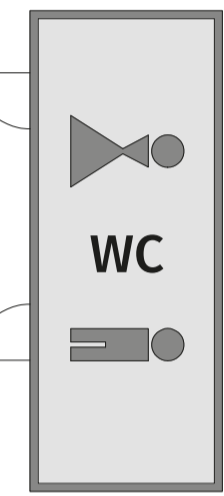

Tischplan Schützenfest 2024

Reihe A	Reihe B	Reihe C	Reihe D
12 Die Drüje / Iröne Jonge 18	12 Rheinische Boschte 16 Graf 16 Kessel '15	12 Schlossjonge 25	
11 Erft-kadetten 12 Allzeit Breit 20 <small>Dienstags C2</small> <small>Dienstags C3</small>	11 Erftboschte 30	11 Fidele Jonge 25	
10 Eschte Fründe 26 Allzeit Breit 6 <small>Dienstags C1</small>	10 Waldeslust 30	10 Löstige Jonge 25	
9 Sängerkreis 26	9 Nach(t)-zügler 16 Diana 16	9 Immer Freund 26	
8 Wasserfreunde 22 Brave Jonge 12 <small>Dienstags A2</small> <small>Dienstags B11</small>	8 Mer stonn zesamme 20 Heh un Doh 14	8 Erftstolz 2020 26	
7 Erbkönige 20 Erft-schwalben 10 <small>Dienstags B12</small> <small>Dienstags A5</small>	7 Rösige Boschte 26 Heh 8 un Doh	7 Junge Freude 18 Theken-treu 14	
6 Sankt Sebastian 30 <small>Dienstags Jungschützen</small>	6 Sankt Florian 28	6 St. Georg 14 Semper Cavaliers 18 Premium 18	
5 Das Brauchtum 36	5 Sankt Bernardus '95 32	5 Met Freud' dabei 25 Schloß-stadt-7 schützen	
4 Sturmsäck 27	4 Sankt Hubertus 32	4 Scheiben-schützen 20 Jägers-10 Meister	
3 Schloß-städter 22 Jung-grafen 14	3 Volle Boschte 20 Sankt Hubertus 16	3 Semper Fidelis 22 Erasmus Boschte 12	
2 Gesellschaft Lebensfreude 30	2 Schlossjäger 18 Dä Altstadt Boschte 15	2 Klabauter-mann 22 Erasmus Boschte 12	
1 Graf 10 Noh'besch 18 Kessel Jonge	1 Schützenlust 22 Feucht Fröhlich 14	1 Erftjonge 24	
			1 Technik /Regie

Eingang Lounge-Bereich

Eingang Schützen

Jungschützen 32
Dienstags St. Sebastian

Garderobe

Hinweis zum Tischplan

Hauptverantwortlicher Tischverteilung:
Stefan Sürth (Oberst)

Ansprechpartner an den Festtagen:

Erläuterung:

Grüne Zahl = Anzahl reservierter Plätze
Blaue Tischnummer = Ausweich-Tisch für Dienstag
Tisch mit 2 Zustellstühlen: C3