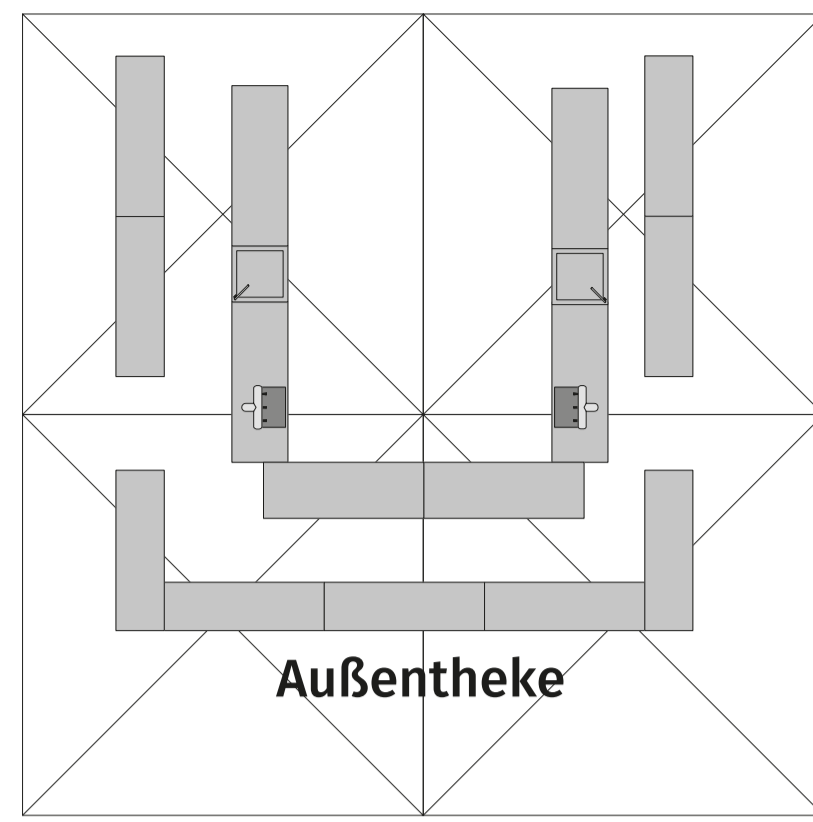

Tischplan Schützenfest 2024

Reihe A	Reihe B	Reihe C	Reihe D
12 Die Drüje / Iröne Jonge 18	12 Rheinische Boschte 16 Graf 16 Kessel '15	12 Schlossjonge 25	
11 Erft-kadetten 12 Allzeit Breit 20 <small>Dienstags C2</small> <small>Dienstags C3</small>	11 Erftboschte 30	11 Fidele Jonge 25	
10 Eschte Fründe 26 Allzeit Breit 6 <small>Dienstags C1</small>	10 Waldeslust 30	10 Löstige Jonge 25	
9 Sängerkreis 26	9 Nach(t)-zügler 16 Diana 16	9 Immer Freund 26	
8 Wasserfreunde 22 Brave Jonge 12 <small>Dienstags A2</small> <small>Dienstags B11</small>	8 Mer stonn zesamme 20 Heh un Doh 14	8 Erftstolz 2020 26	
7 Erbkönige 20 Erft-schwalben 10 <small>Dienstags B12</small> <small>Dienstags A5</small>	7 Rösige Boschte 26 Heh 8 un Doh	7 Junge Freude 18 Theken-treu 14	
6 Sankt Sebastian 30 <small>Dienstags Jungschützen</small>	6 Sankt Florian 28	6 St. Georg 14 Semper Cavaliers 18 Premium 18	
5 Das Brauchtum 36	5 Sankt Bernardus '95 32	5 Met Freud' dabei 25 Schloß-stadt-7 schützen	
4 Sturmsäck 27	4 Sankt Hubertus 32	4 Scheiben-schützen 20 Jägers-10 Meister	
3 Schloß-städter 22 Jung-grafen 14	3 Volle Boschte 20 Sankt Hubertus 16	3 Semper Fidelis 22 Erasmus Boschte 12	
2 Gesellschaft Lebensfreude 30	2 Schlossjäger 18 Dä Altstadt Boschte 15	2 Klabauter-mann 22 Erasmus Boschte 12	
1 Graf 10 Noh'besch 18 Kessel Jonge	1 Schützenlust 22 Feucht Fröhlich 14	1 Erftjonge 24	
			1 Technik /Regie

Eingang Lounge-Bereich

Eingang Schützen

Jungschützen 32
Dienstags St. Sebastian

Garderobe

Hinweis zum Tischplan

Hauptverantwortlicher Tischverteilung:
Stefan Sürth (Oberst)

Ansprechpartner an den Festtagen:

Erläuterung:

Grüne Zahl = Anzahl reservierter Plätze
Blaue Tischnummer = Ausweich-Tisch für Dienstag
Tisch mit 2 Zustellstühlen: C3